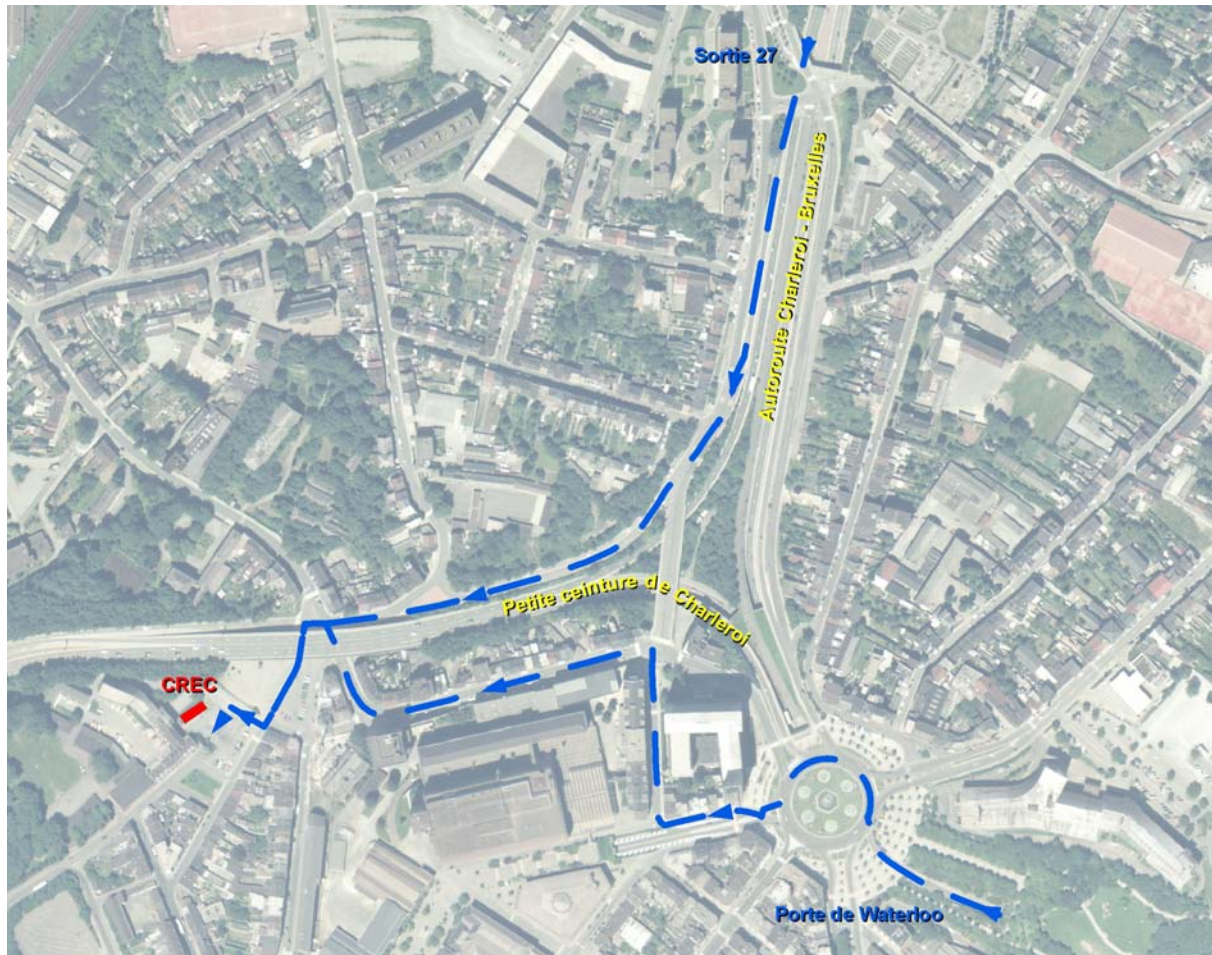

Cercle Royal des Echecs de Charleroi (501)

Rue de la Garenne 22, 6000 Charleroi

☎ 071/32.35.24

Itinéraires: le local du CREC est situé près de la *place de la Brouchettere* à Charleroi:

1) En venant de l'autoroute A54:

- sur l'autoroute **A54** vers Charleroi, prendre la sortie **27 Charleroi Nord** (**avant** le ring R9)
- en haut de la sortie, serrer sur la droite et descendre jusqu'au feu rouge sous le pont du ring
- la place est visible à main gauche, avec un parking.

2) En venant de la petite ceinture de Charleroi (ring R9):

- sur le ring **R9**, prendre la sortie **Charleroi Nord** (porte de Waterloo)
- dans le rond-point du Marsupilami, prendre la sortie indiquée *Palais des Beaux Arts*
- **avant** le tunnel, prendre la rue à droite; puis tourner à gauche et descendre la rue jusqu'au feu rouge sous le pont du ring
- au feu, serrer à gauche, le local du CREC est visible avec un parking.